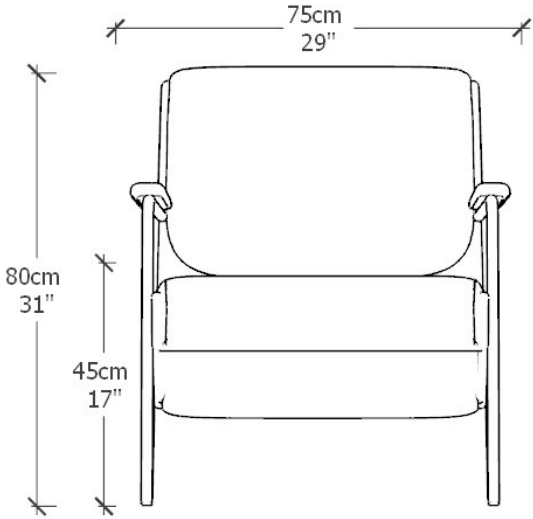

POLTRONA
AOR

BRETON

Diferenciais:

- Estrutura em aço carbono pintado ou Inox polido brilhante.
 - Com braços em lyptus Natural.
- Acabamento liso com base em fibra e espuma Poliuretano rígida.

POLTRONA
AOR