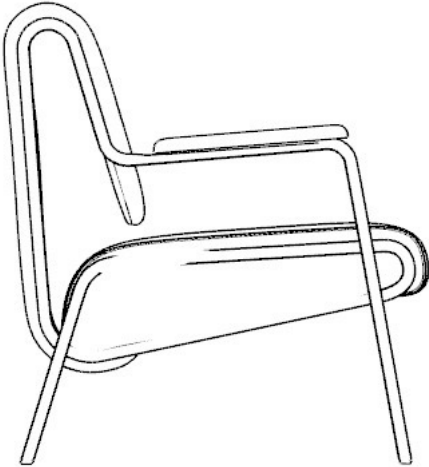

POLTRONA

AOR
COSTA RICA

BRETON

POR

CHOQUE DESIGN

POLTRONA
AOR

BRETON

Poltrona

POLTRONA
AOR

BRETON

Diferenciais:

- Estrutura em aço carbono pintado ou Inox polido brilhante.
 - Com braços em lyptus Natural.
- Acabamento liso com base em fibra e espuma Poliuretano rígida.

POLTRONA
AOR

BRETON

 Estrutura em aço carbono pintado ou Inox polido brilhante. Com braços em lyptus Natural. Tapeçaria Lisa com base em fibra e Espuma PU (Poliuretano) rígida. Estofamento em espuma PU (Poliuretano) revestida de Couro Fornecido